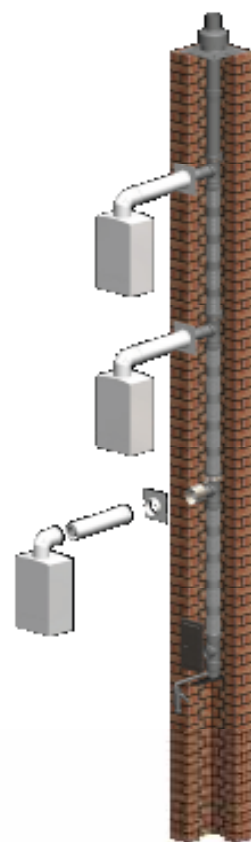

AUS DER TECHNIK

EINFACH UND MEHRFACH BELEGTE ABGASANLAGEN

- ✓ **im vorhandenen Schacht**
- ✓ **oder im Vermiculite Schachtsystem**
- ✓ **oder im Porenbeton Schachtsystem**

ALS SYSTEMLÖSUNG

Einfach- und Mehrfachbelegung
Überdruck, Geräte und Luft-Abgasleitung
(Verbindungsstück) bauartgeprüft*

Schacht und senkrechte Abgasleitung Typ POLY-STAR

*Hat das anzuschließende Gerät nebst der C₁₀ auch die C₆ Kennzeichnung kann die gesamte Anlage mit Produkten aus dem POLY-STAR-Sortiment ausgeführt werden

Allgemeine Hinweise:

Diese Regelung findet auch Anwendung für Brennwertgeräte, die mit Geräteinstallationsart C₄ gekennzeichnet sind

Die POLY-STAR- Abgasanlagen sind bei Verwendung von C₆ Geräten auch bei Kesseltausch weiterverwendbar!